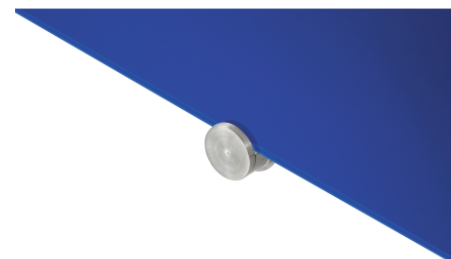

Pizarra de cristal

100x150cm azul

- Pizarra de cristal sin marcos de alta calidad para uso intensivo y prolongado
- Adecuada para escribir sobre ella con marcadores de tiza o marcadores para pizarras blancas de borrado en seco
- Vidrio de seguridad templado y superficie de vidrio magnético (4 mm)
- Puede montarse horizontal o verticalmente con los soportes de montaje
- Incluye 2 imanes súper fuertes (diám. 12 mm), 1 marcador de tiza Legamaster, juego de montaje e instrucciones de montaje

- Pizarra de cristal decorativa con una superficie de vidrio sostenible de vidrio templado endurecido para uso altamente intensivo en oficinas, colegios u hogares
- Perfecta calidad de escritura; para un resultado de escritura nítido y óptimo utiliza los marcadores de tiza Legamaster
- Superficie magnética: permite colgar fácilmente notas, borradores y fotografías
- Fácil de limpiar: superficie de vidrio lisa e higiénica
- Garantía de 25 años de escritura y borrado perfectos de la superficie de la pizarra siempre que se utilicen los accesorios de Legamaster

Accesorios recomendados

- Magic-Chart notas 10x20cm surtido 500pzs (Art.No. 7-159499)
- Glassboard set básico 11-pieza (Art.No. 7-125200)
- Glassboard marker tray 20cm (Art.No. 7-126800)

Art.No. **7-104863**

GTIN **8713797078979**

Especificaciones

Material del paquete	Cartón y aluminio sellada
Superficie (material/color)	Cristal de seguridad / Azul
Magnético	sí
Dimensiones del artículo	1500 x 1000 x 4 mm
Móvil	No
Ruedas	No
Número de ruedas pivotantes	0
Doble cara	No
Peso/m2	12.00 kg
Tipo de montaje	Pared (soportes)
Accesorios incluidos	Rotulador, Materiales de montaje, Imanes
Garantía del producto	2 Años
Garantía de la superficie	25 Años